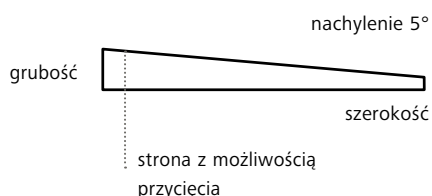

NOWOŚĆ:
szerokość do
260 mm

STEICO *multi* UDB

| OBSZARY ZASTOSOWANIA

Montaż pod parapetem, jako druga warstwa odprowadzająca wodę.

| MATERIAŁ

Hydrofobizowana płyta izolacyjna z włókna drzewnego, z zintegrowaną, otwartą dyfuzyjnie i odprowadzającą wodę folią ochronną

- doskonała ochrona przed wodą opadową oraz przed nawiewanym śniegiem
- trwałe i bezpieczne połączenie z oknem w budownictwie drewnianym
- idealne rozwiązanie w połączeniu z płytami izolacyjnymi STEICO*protect*, przeznaczonymi do tynkowania
- wyjątkowo łatwy i pewny montaż
- podkład dostępny w powszechnie stosowanych długościach i szerokościach
- pewny i bezpieczny montaż dzięki akcesoriom uszczelniającym