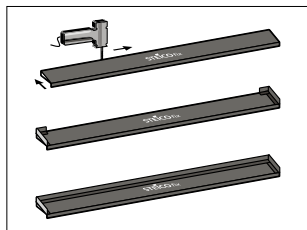

NOWOŚĆ:
szerokość do
260 mm

STEICO *multi* UDB

| OBSZARY ZASTOSOWANIA

Montaż pod parapetem, jako druga warstwa odprowadzająca wodę.

| MATERIAŁ

Hydrofobizowana płyta izolacyjna z włókna drzewnego, z zintegrowaną, otwartą dyfuzyjnie i odprowadzającą wodę folią ochronną

- doskonała ochrona przed wodą opadową oraz przed nawiewanym śniegiem
- trwałe i bezpieczne połączenie z oknem w budownictwie drewnianym
- idealne rozwiązanie w połączeniu z płytami izolacyjnymi STEICO*protect*, przeznaczonymi do tynkowania
- wyjątkowo łatwy i pewny montaż
- podkład dostępny w powszechnie stosowanych długościach i szerokościach
- pewny i bezpieczny montaż dzięki akcesoriom uszczelniającym

DOSTĘPNE FORMATY STEICOfix

szerokość [mm]	grubość [mm]	długość [mm]	sztuk/pakiet	mb/pakiet
100	20	1.350	25	33,75
140	20	1.350	25	33,75
180	20	1.350	25	33,75
200	25	1.350	25	33,75
260	30	1.350	25	33,75

MAGAZYNOWANIE / TRANSPORT