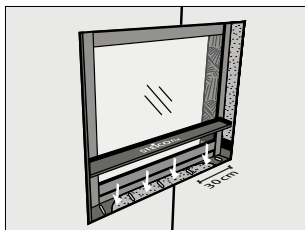

NOWOŚĆ:
szerokość do
260 mm

STEICO *multi* UDB

| OBSZARY ZASTOSOWANIA

Montaż pod parapetem, jako druga warstwa odprowadzająca wodę.

| MATERIAŁ

Hydrofobizowana płyta izolacyjna z włókna drzewnego, z zintegrowaną, otwartą dyfuzyjnie i odprowadzającą wodę folią ochronną

- doskonała ochrona przed wodą opadową oraz przed nawiewanym śniegiem
- trwałe i bezpieczne połączenie z oknem w budownictwie drewnianym
- idealne rozwiązanie w połączeniu z płytami izolacyjnymi STEICO*protect*, przeznaczonymi do tynkowania
- wyjątkowo łatwy i pewny montaż
- podkład dostępny w powszechnie stosowanych długościach i szerokościach
- pewny i bezpieczny montaż dzięki akcesoriom uszczelniającym