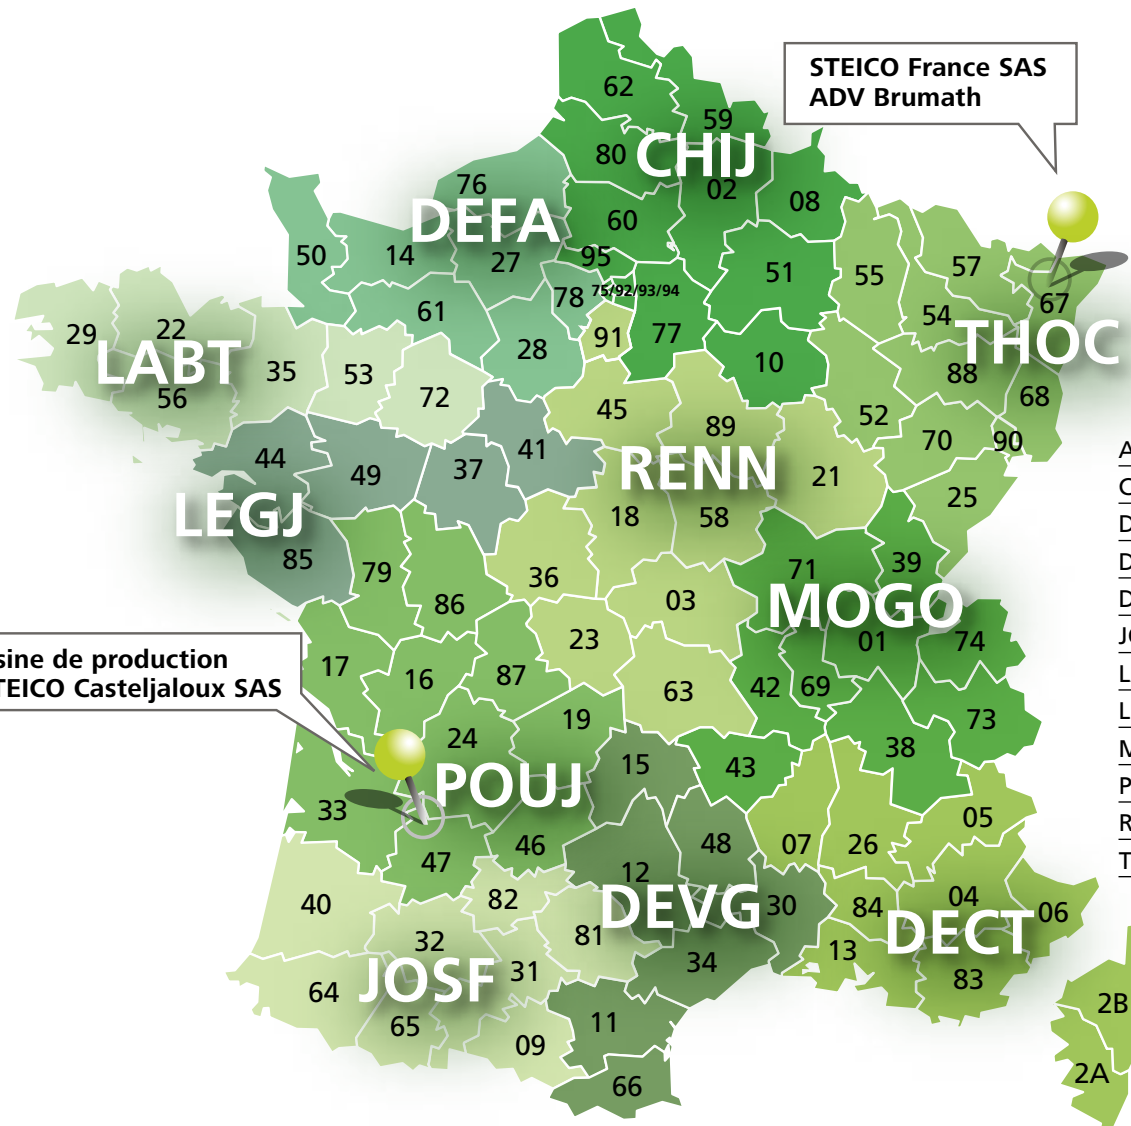

# Carte des secteurs commerciaux

ADV Brumath	03 88 11 25 70 / Fax : 03 88 11 25 71	contact@steico.com
CHIJ :	Secteur Jérôme CHIARELLI	j.chiarelli@steico.com
DECT :	Secteur Thierry DE CLERCQ	t.declercq@steico.com
DEFA :	Secteur Anaïs de FLORE	a.deflore@steico.com
DEVG :	Secteur Gauthier DEVILLERS	g.devillers@steico.com
JOSF :	Secteur Franck JOSCHT	f.joscht@steico.com
LABT :	Secteur Thomas LABAT	t.labat@steico.com
LEGJ :	Secteur Julien LE GOUAS	j.legouas@steico.com
MOGO :	Secteur Olivier Mognon	o.mognon@steico.com
POUJ :	Secteur Jean-Claude POURET	jc.pouret@steico.com
RENN :	Secteur Nicolas RENAUDIN	n.renaudin@steico.com
THOC :	Secteur Caroline THOMAS	c.thomas@steico.com